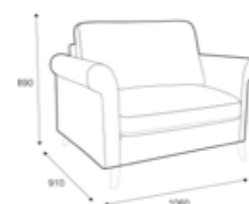

SPESIFIKASJONER

Sjeselongen kan speilvendes. Hjørneløsningen med åpen ende kan ikke speilvendes og må spesifiseres høyre eller venstre ved bestilling. Felles for alle sofaer: H89.

1-SETER
B106 - D91

2-SETER
B176 - D91