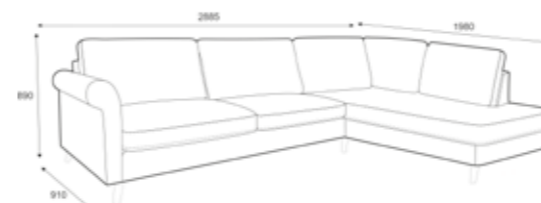

3-SETER HJØRNESOFA MED ÅPEN ENDE
B289 - D91/198