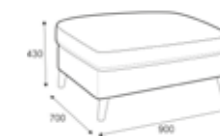

PALL
B90 - D70 - H43