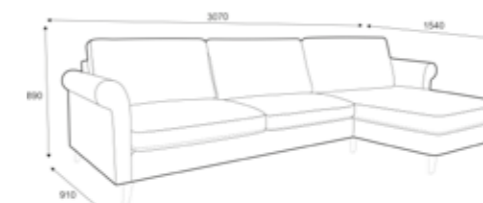

3-SETER SJESELONG
B307 - D91/154