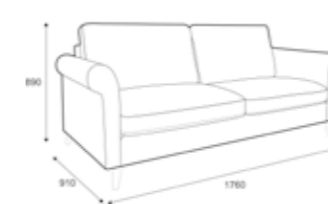

SPESIFIKASJONER

Sjeselongen kan speilvendes. Hjørneløsningen med åpen ende kan ikke speilvendes og må spesifiseres høyre eller venstre ved bestilling. Felles for alle sofaer: H89.

1-SETER
B106 - D91

2-SETER
B176 - D91