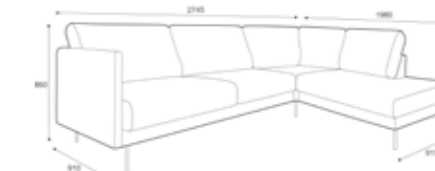

## SPESIFIKASJONER

Hjørneløsning kan ikke speilvendes og må spesifiseres høyre eller venstre ved bestilling. Felles for alle sofaer: H86.

**1-SETER**  
B79 - D91

**3-SETER**  
B189 - D91

**3-SETER MED ÅPEN ENDE**  
B275/198 - D91